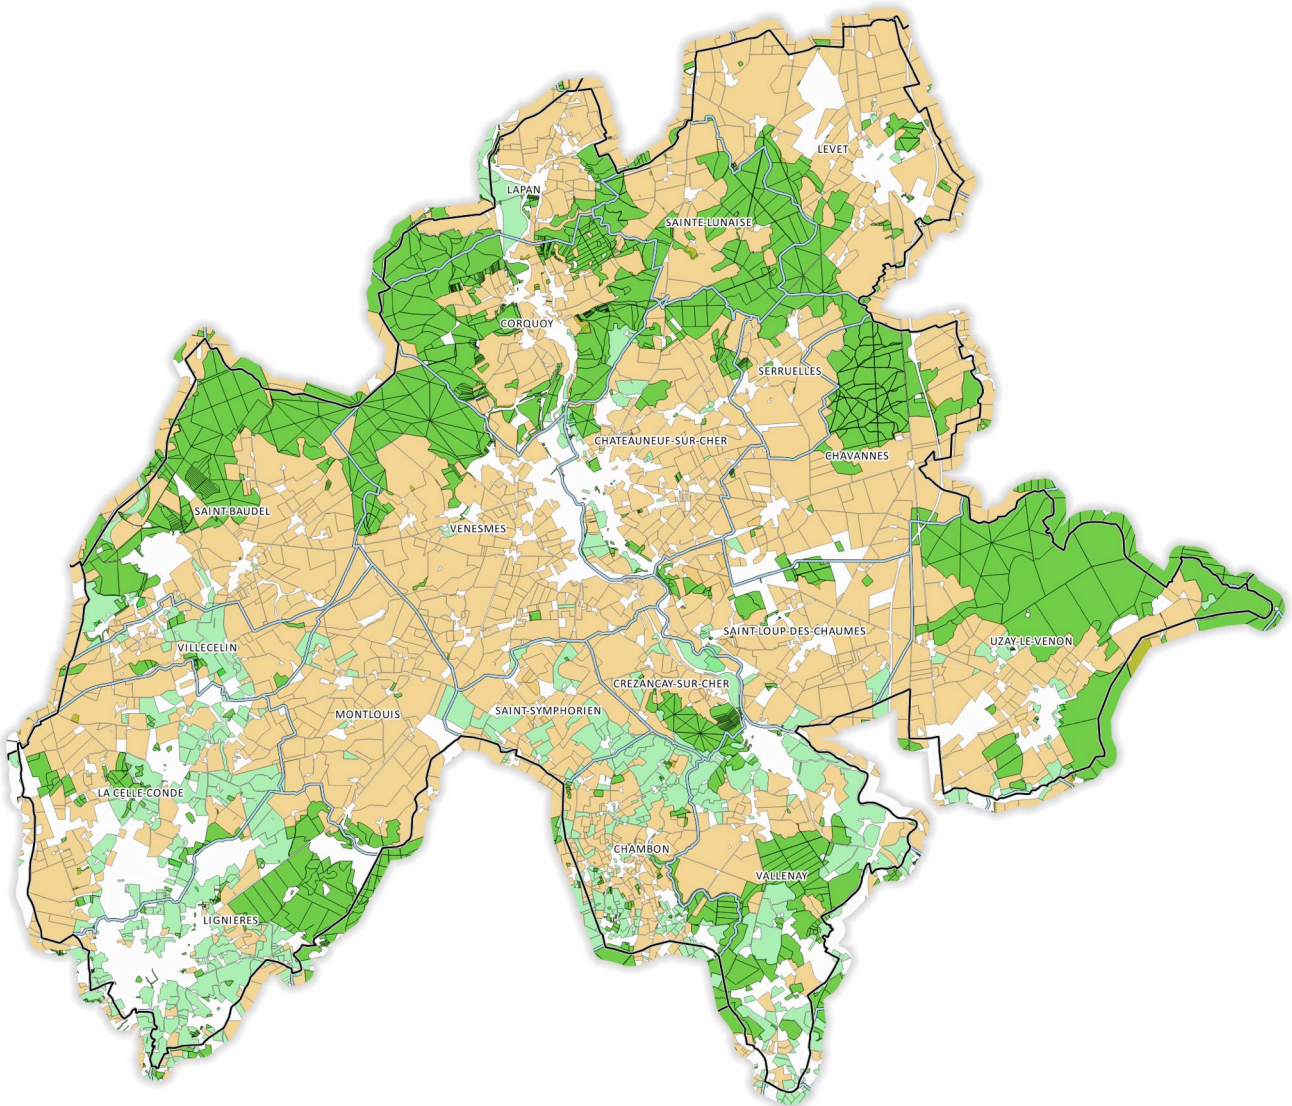

Département du cher
Communauté de communes Arnon Boischaud Cher
Occupation agricole et forestière du sol

-  Limites des communes
-  Limites des intercommunalités
-  Parcelles "bois" (fichiers fonciers)
- RPG 2015**
-  Autres
-  Prairies permanentes
-  Terres arables

0 5 10 15 km